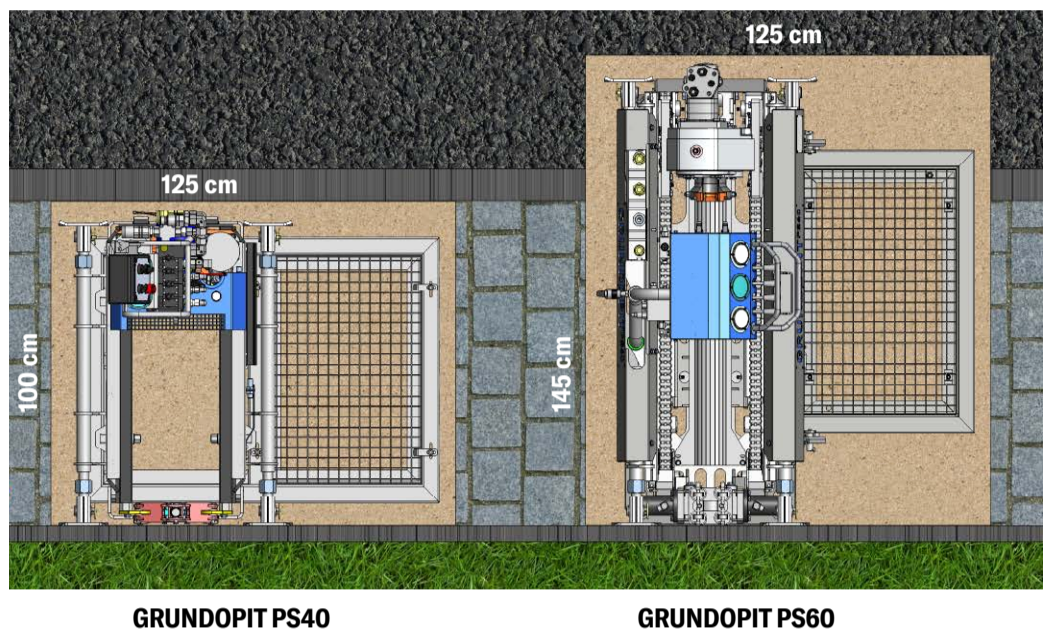

TRACTO

GRUNDOPIT PS40 & PS60

- SOFORT VERFÜGBAR
- SYSTEMPAKETE MIT ATTRAKTIVER FINANZIERUNG

PLATZ IST IN DER KLEINSTEN GRUBE DIE GRUNDOPIT MINI-SPÜLBOHRSYSTEME

Die Bohrtrasse ist kompliziert, und der Platz ist knapp? Ein klarer Fall für die GRUNDOPIT Mini-Spülbohrsysteme, die eigens für gesteuerte Bohrungen mit komplexer Trassenführung entwickelt wurden. Mit den kleinen Grubenwandern können Sie Rohre auch dort **grabenlos** verlegen, wo man es nicht für möglich hält:

Die optimale Lösung für Glasfaser-Hausanschlüsse (FTTH) bis 50 m Länge.

KLEINES KRAFTPAKET GRUNDOPIT PS60

Kraftvolles Grubenbohrgerät für Hausanschlüsse (Gas, Wasser, Strom, Glasfaserkabel und Abwasserdruckleitungen) und Längsverlegungen bis 100 m - auch im schwierigen Gelände und anspruchsvollen Böden.