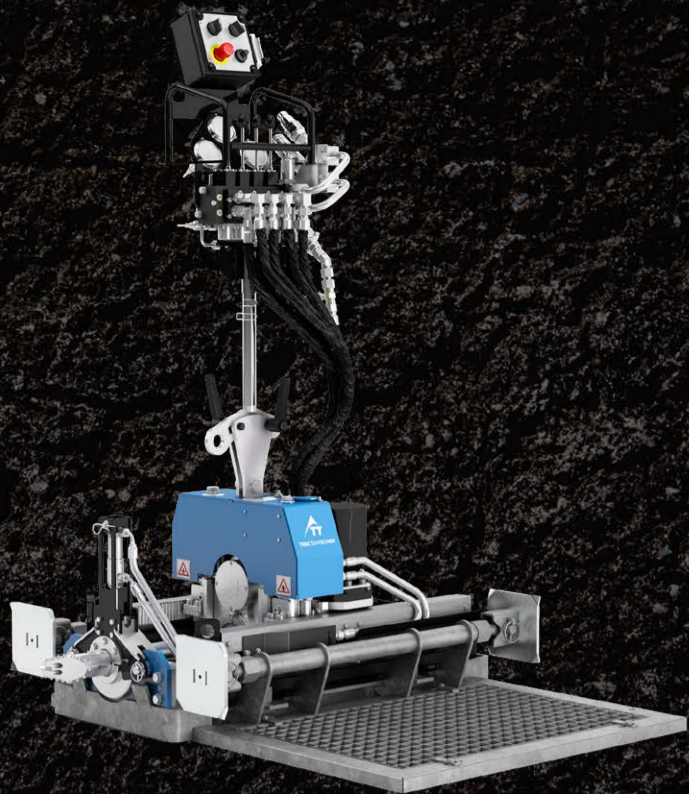

TRACTO

GRUNDOPIT PS40 & PS60

- SOFORT VERFÜGBAR
- SYSTEMPAKETE MIT ATTRAKTIVER FINANZIERUNG

PLATZ IST IN DER KLEINSTEN GRUBE DIE GRUNDOPIT MINI-SPÜLBOHRSYSTEME

Die Bohrtrasse ist kompliziert, und der Platz ist knapp? Ein klarer Fall für die GRUNDOPIT Mini-Spülbohrsysteme, die eigens für gesteuerte Bohrungen mit komplexer Trassenführung entwickelt wurden. Mit den kleinen Grubenwandern können Sie Rohre auch dort **grabenlos** verlegen, wo man es nicht für möglich hält:

HAUSANSCHLÜSSE & LÄNGSVERLEGUNGEN

- für schwierige Gelände & Böden
- steuerbar, kompakt & vielseitig
- kraftvoll & leicht zu handhaben

SYSTEMPAKETE MIT ATTRAKTIVER FINANZIERUNG

GRUNDOPIT PS40

Komplettlösung inkl. Hydraulikstation HP19, Spüleinheit FU01, Ortungstechnik F2 Falcon und Bohrzubehör.

Attraktive
Finanzierung

STEUERBAR, KOMPAKT & VIELSEITIG DIE GRUNDOPIT MINI-SPÜLBOHRSYSTEME

FLINKER ÜBERFLIEGER GRUNDOPIT PS40

Äußerst kompaktes Mini-Spülbohrgerät für schnelle und oberflächennahe Bohrungen aus einer nur 1 m breiten Grube, z. B. im Gehweg.

Die optimale Lösung für Glasfaser-Hausanschlüsse (FTTH) bis 50 m Länge.

KLEINES KRAFTPAKET GRUNDOPIT PS60

Kraftvolles Grubenbohrgerät für Hausanschlüsse (Gas, Wasser, Strom, Glasfaserkabel und Abwasserdruckleitungen) und Längsverlegungen bis 100 m - auch im schwierigen Gelände und anspruchsvollen Böden.